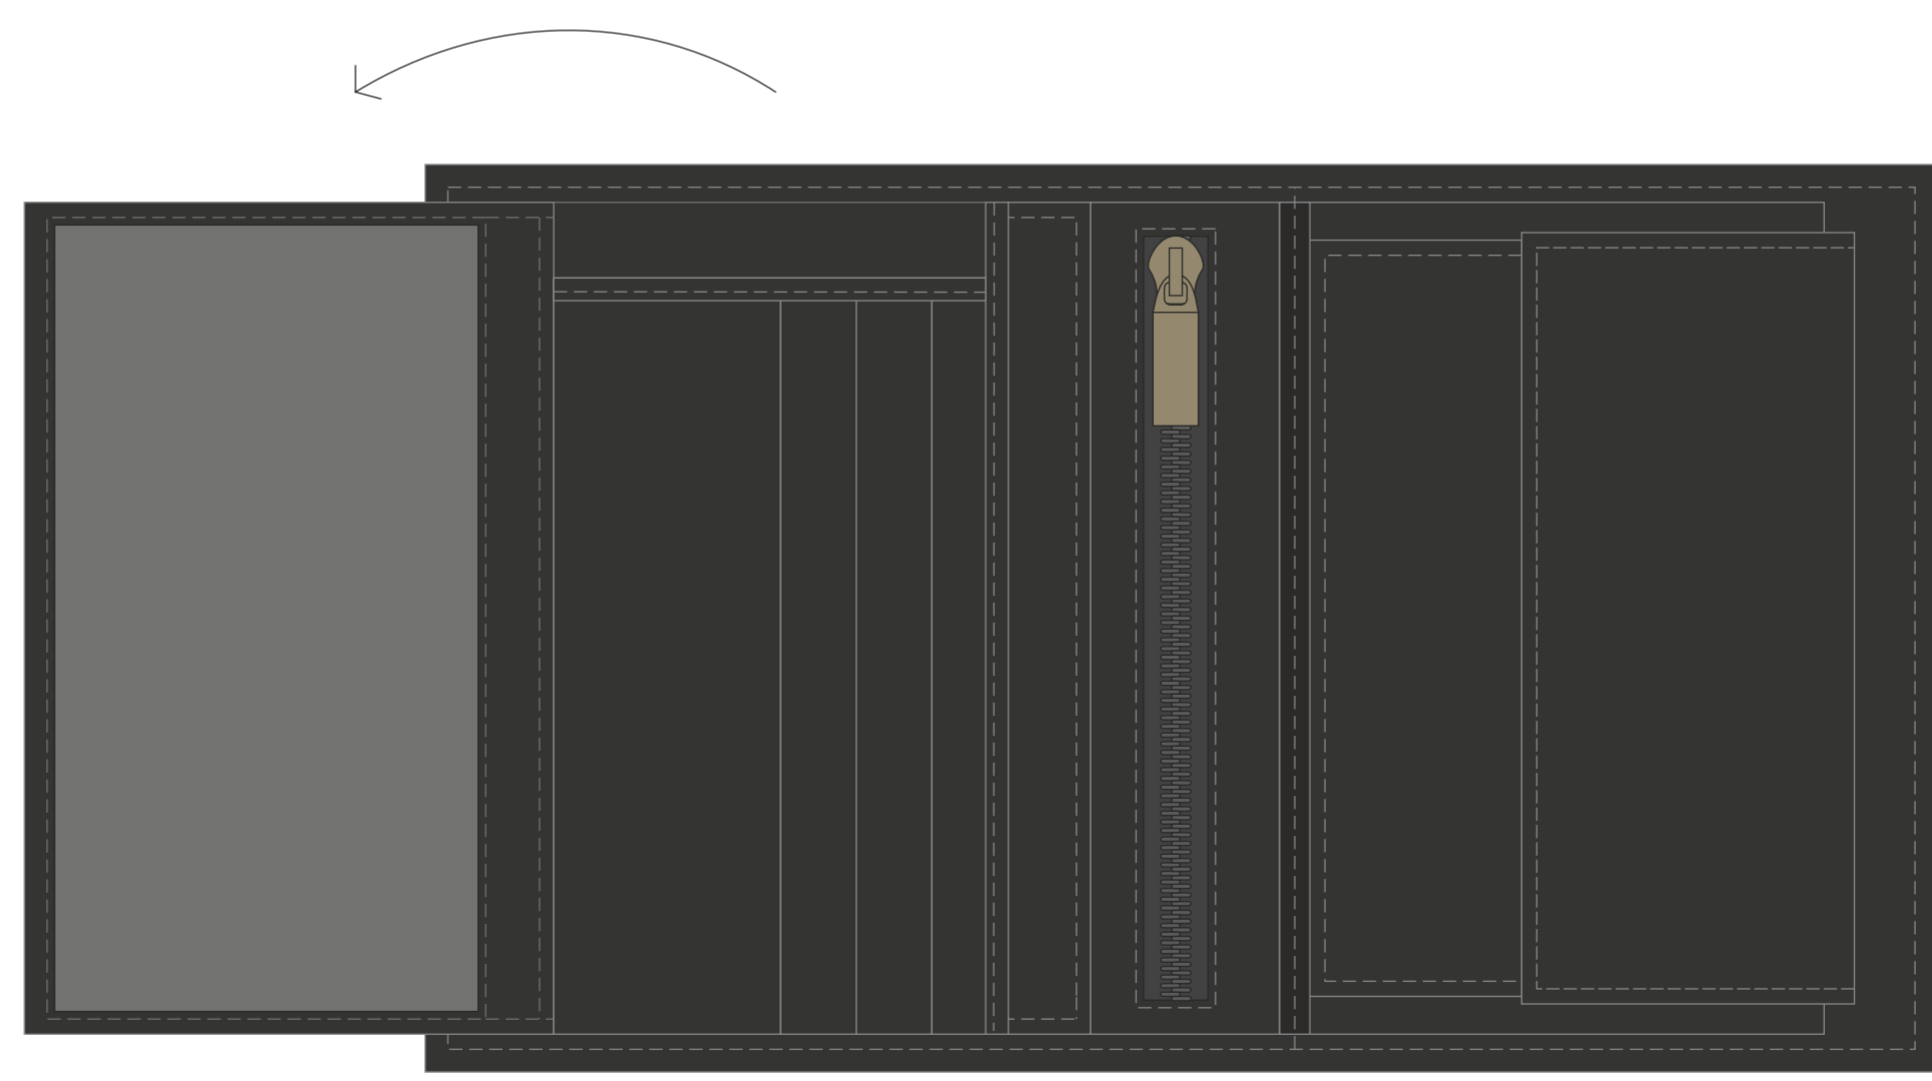

przód

tył

G  kolor gravera / engraving colour /
Gravurfarbe / couleur de la gravure

przód

tył

Na tyle portfela nie wykonujemy
TŁOCZENIA z przyczyn technicznych. /
On the back of the wallet we do not make
embossing due to technological reasons. /Auf
der Rückseite des Geldbeutels machen wir
keine Prägung aufgrund technischer Ursachen. /
Pour des raisons techniques, nous ne faisons pas
de marquage sur le derrière du portefeuille.