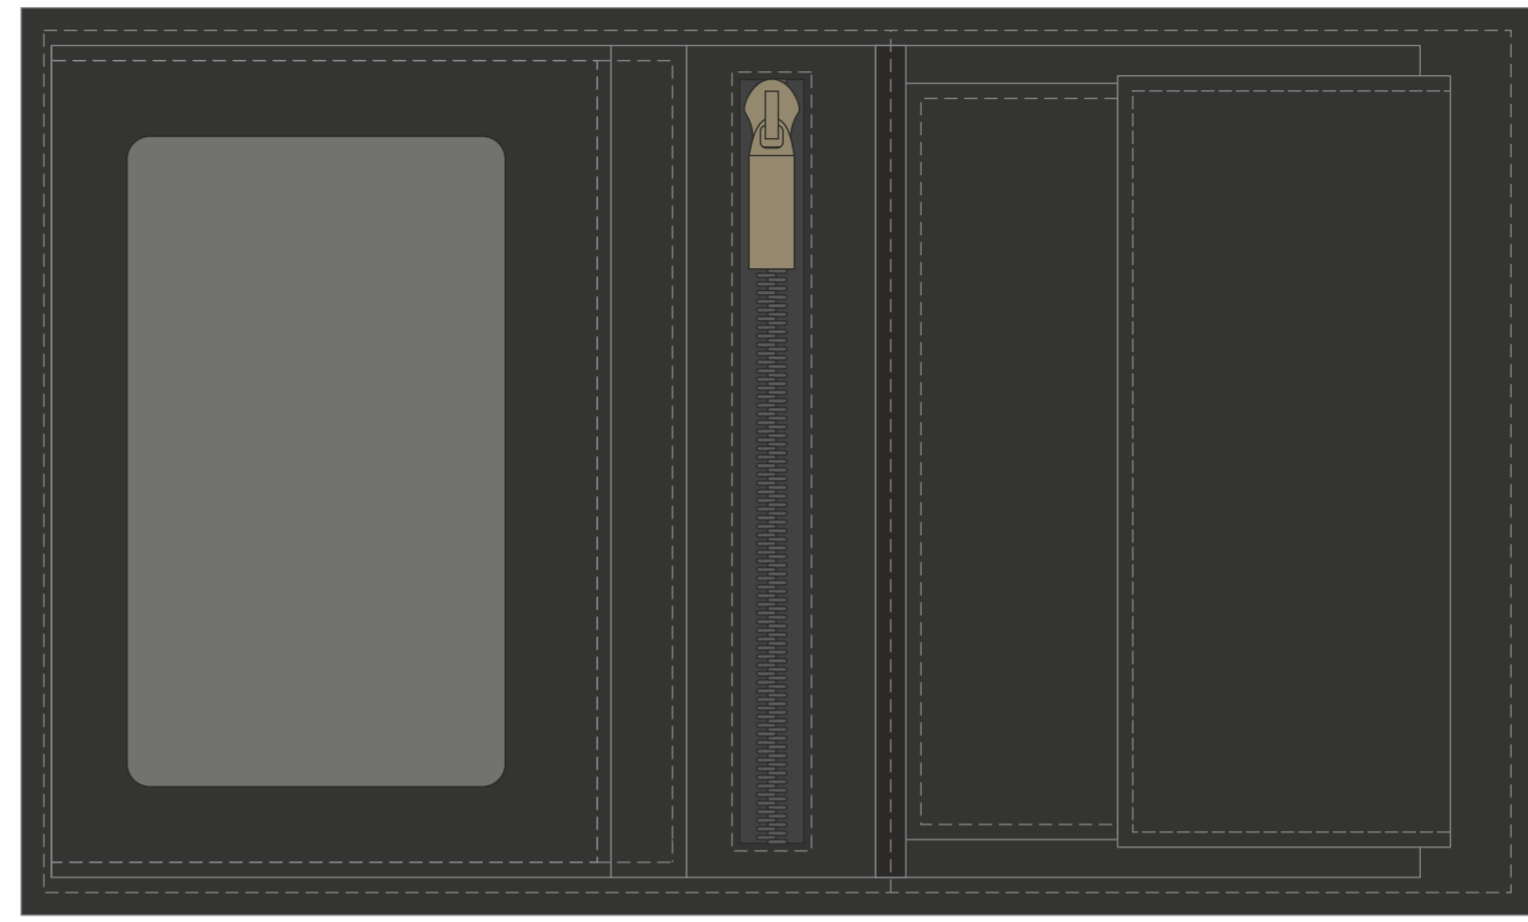

przód

tył

G  kolor gravera / engraving colour /
Gravurfarbe / couleur de la gravure

przód

tył

Na tyle portfela nie wykonujemy
TŁOCZENIA z przyczyn technicznych. /
On the back of the wallet we do not make
embossing due to technological reasons. /Auf
der Rückseite des Geldbeutels machen wir
keine Prägung aufgrund technischer Ursachen. /
Pour des raisons techniques, nous ne faisons pas
de marquage sur le derrière du portefeuille.